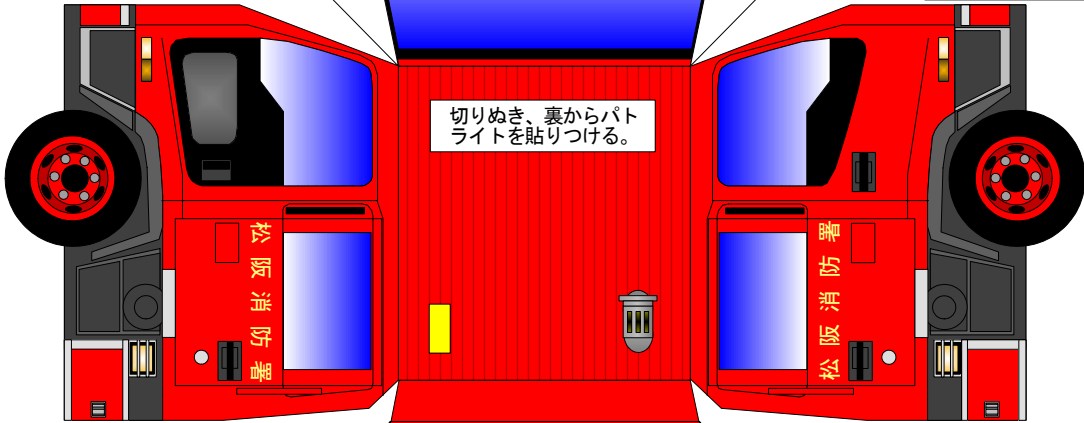

松阪地区広域消防組合消防本部 タンク車

【保護者の皆様へ】
 このペーパークラフトは、消防職員が考案したものです。
 作成にあたり、ハサミやカッターを必要としますので、安全に使用して楽しく
 消防車や救急車を作成できるようご指導願います。

この消防車ペーパークラフトの著作権は、名古屋市の加藤裕康さん [E-mail:hirokyasu.kato@nifty.com] にあり、
 本人の承諾を得て三重県松阪地区広域消防組合消防本部の車両表示等の一部改変と印刷及び配布を行っています。
 この作品の無断複製、転載、配布を禁じます。
 お問い合わせは
 〒515-0818
 三重県松阪市川井町1001番地1
 松阪地区広域消防組合消防本部
 TEL 0598-25-0119