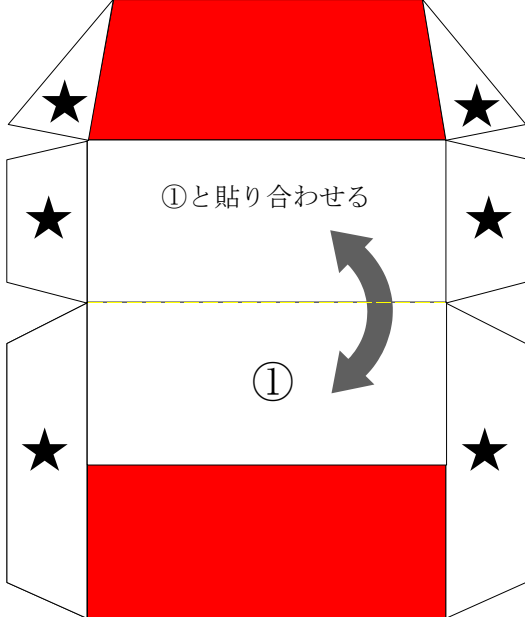

「じょうずに作ってね！」
★印は「のりつけ」です。

完成したら写真と
比べてみよう！

火あそびは
ぜったいに
やめようネ！

この消防車ペーパークラフトの著作
権は、愛知県名古屋市の加藤裕康さん
[E-mail:hirokyasu.kato@nifty.com]
にあり、本人の承諾を得て三重県松阪
地区広域消防組合消防本部が車両表示
等の一部改変と印刷及び配布を行っ
ています。
この作品の無断複製、転載、配布を禁
じます。

お問い合わせは
〒515-0818
三重県松阪市川井町1001番地1
松阪地区広域消防組合消防本部
TEL 0598-25-0119

© hirokato@ekiura